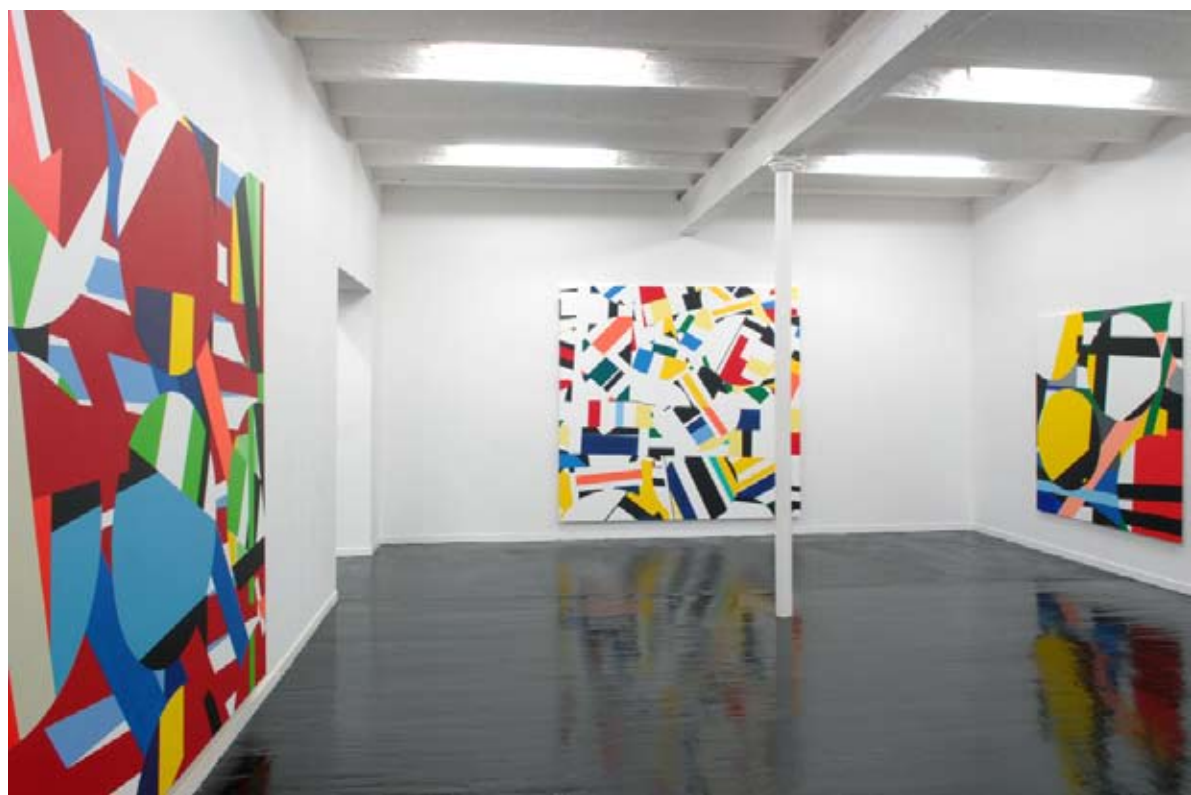

cortex
athletico

20, rue Ferrère
F-33800 Bordeaux
tél. : +33 5 56 94 31 89
www.cortexathletico.com

Date : 27th July - 18th September 2010

N°